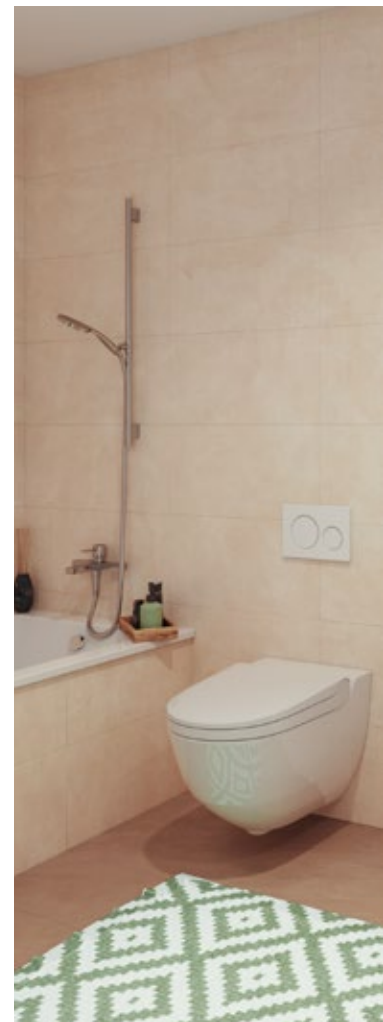

Lavabo Unterbau

Aufpreis:  
Kunstharz  
satinweiss

Alternative  
Aufpreis: Kunst-  
harz walnuss

Apparate

Keramik weiss  
Living Square,  
eckige Linie

Alternative:  
VAL, runde Linie

Zimmer

Eiche weiss geölt

WOHNRAUM  
UND KÜCHE

BÄDER

Platten

Bodenplatte  
Feinsteinzeug  
anthrazit

Wände: Feinstein-  
zeug grau, teilwei-  
se Weissputz

Lavabo Unterbau

Aufpreis:  
Kunstharz  
anthrazit

Alternative  
Aufpreis:  
Kunstharz  
satinweiss

Apparate

Keramik weiss  
Living Square,  
eckige Linie

Alternative:  
VAL, runde Linie

mit der in Sandbeige gehaltenen Küche und sorgt für ein harmonisches Raumgefühl. Qualität und Eleganz prägen das Erscheinungsbild der Badezimmer. Böden in Taupe und elfenbeinfarbene Wandplatten sorgen für Spa-Atmosphäre in den eigenen vier Wänden.